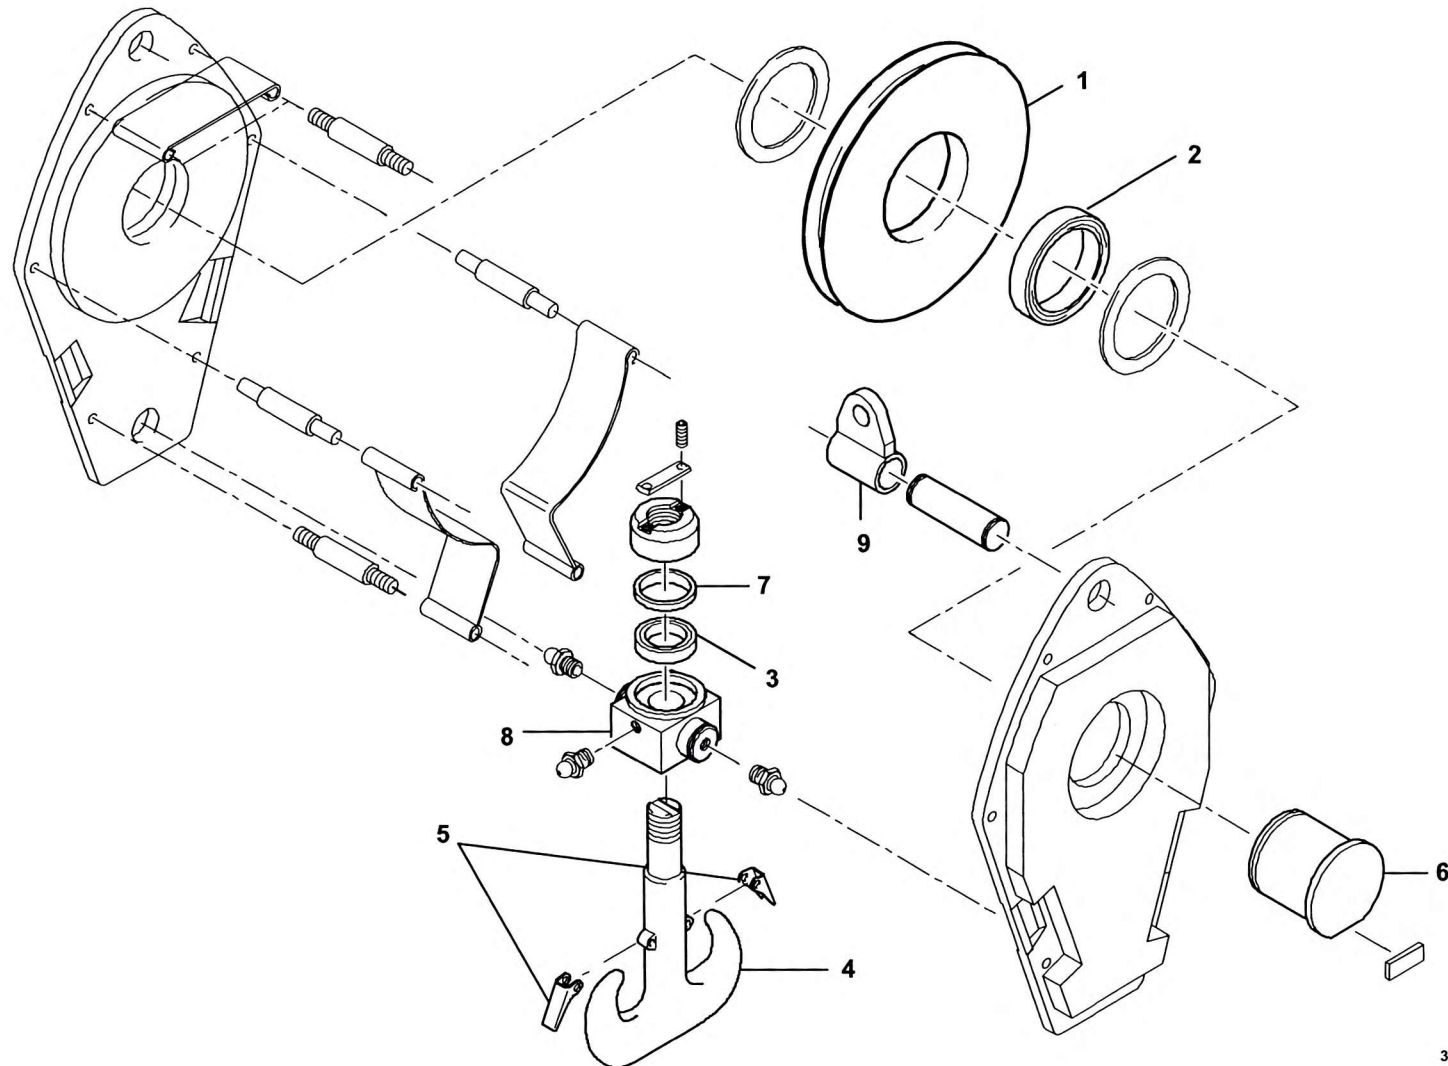

**GROVE**HAKENFLASCHE 20 T  
HOOK BLOCK 20 TBILDТАFЕL  
PICTORIAL DISPLAY

11.06

3089184-ETL #

1/1

GMK 5095  
BE 705  
G 525

3089184-0-BL01-1106-0000